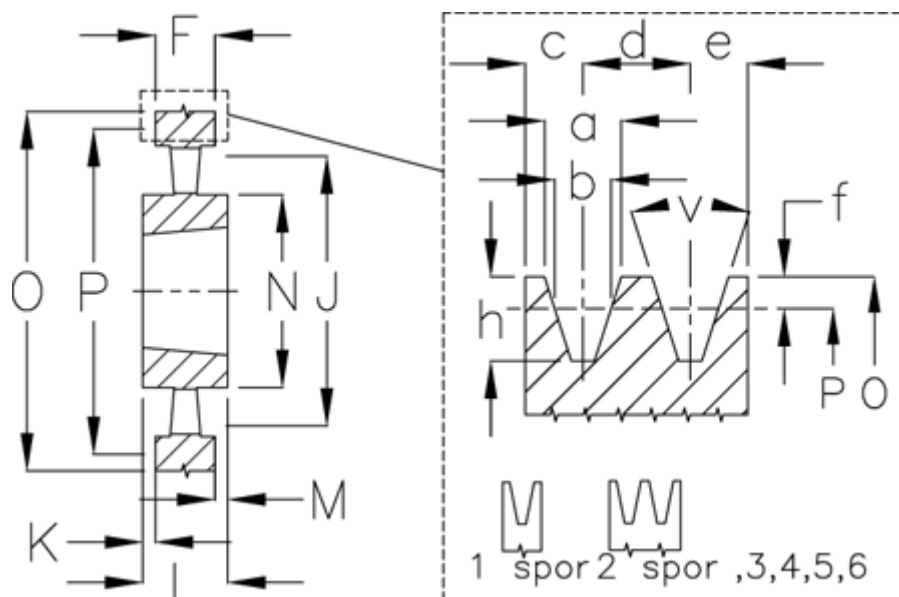

Varenummer: 604111071004
 Beskrivelse: Kileremsskive SPB 710/4 TL3535

Mål

a	= 16.3	F	= 82	O	= 717.0
Antal spor	= 4	For bøsning	= 3535	P	= 710
b	= 14.0	h	= 17.5	Type	= SPB
Bøsning ø max.	= 90	J	= 664	v	= 38 grader
c	= 12.5	K	= 3,5		
d	= 19.0	L	= 89		
e	= 12.5	m	= 3.5		
f	= 3.5	N	= 175		